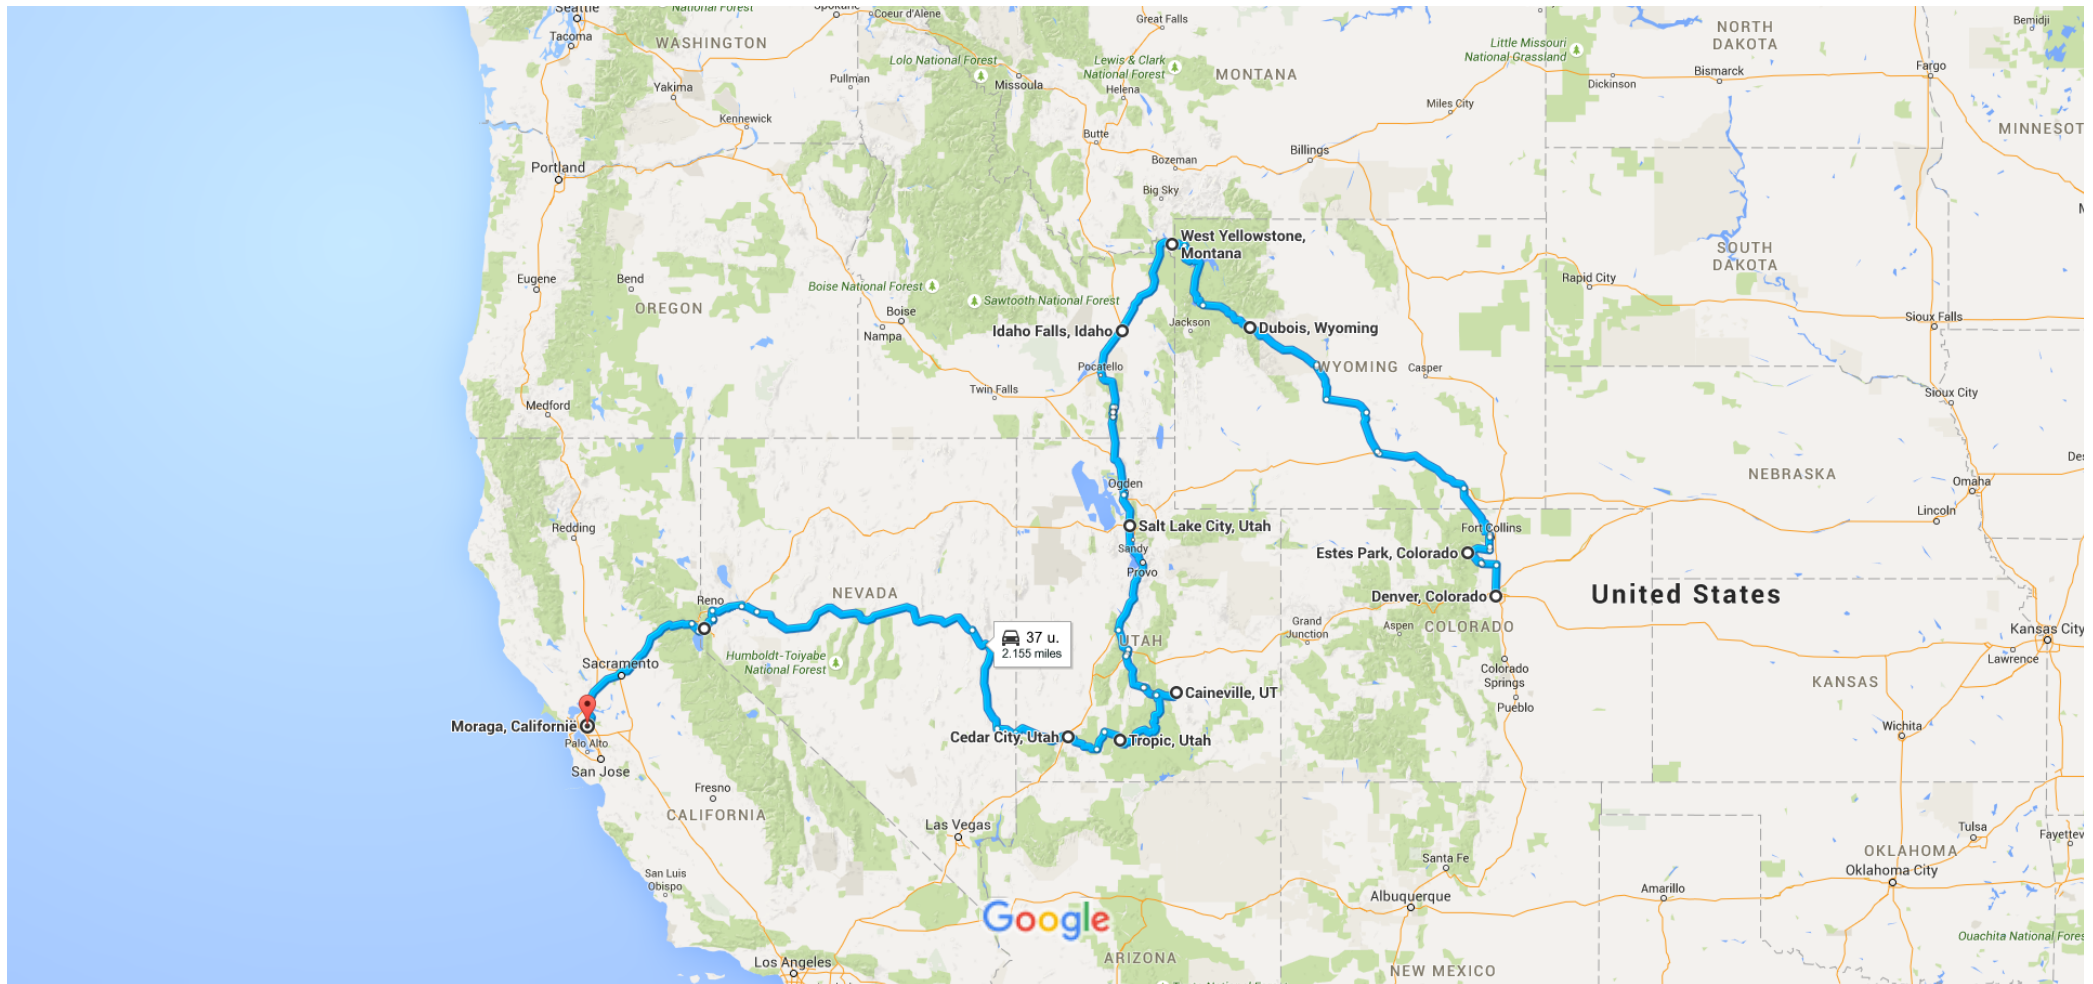

Denver, Colorado, Verenigde Staten naar Moraga, Californië, Verenigde Staten

Auto 2.155 mijl, 37 u.

Kaartgegevens ©2015 Google, INEGI 100 km

 via I-25 N en US-36 W

37 u.